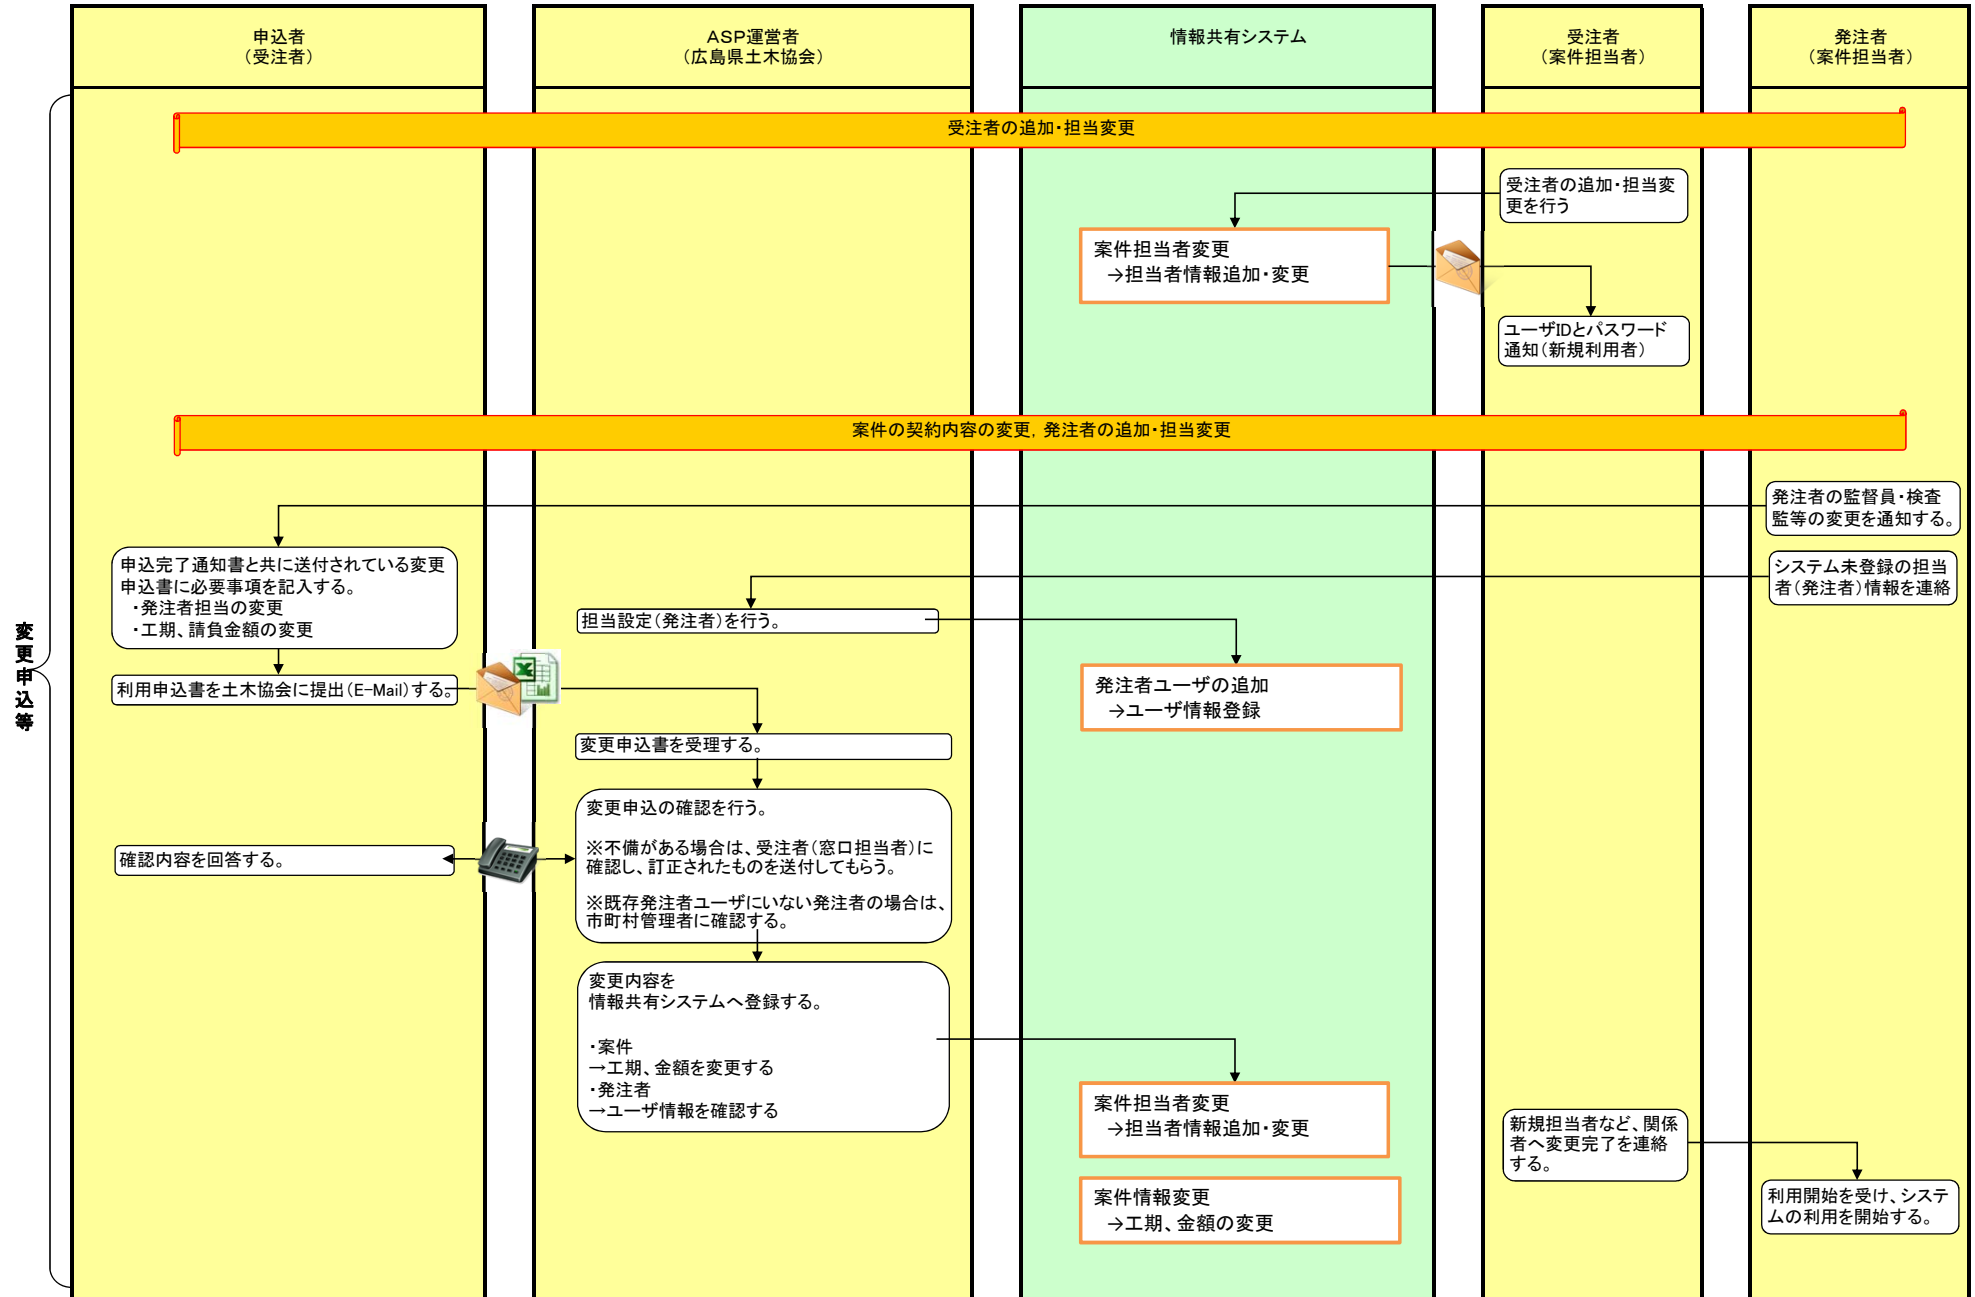

広島県工事中情報共有システム(市町等発注版) 利用の流れ

広島県工事中情報共有システム(市町等発注版) 利用の流れ

変更申込等

広島県工事中情報共有システム(市町等発注版) 利用の流れ

広島県工事中情報共有システム(市町等発注版) 利用の流れ