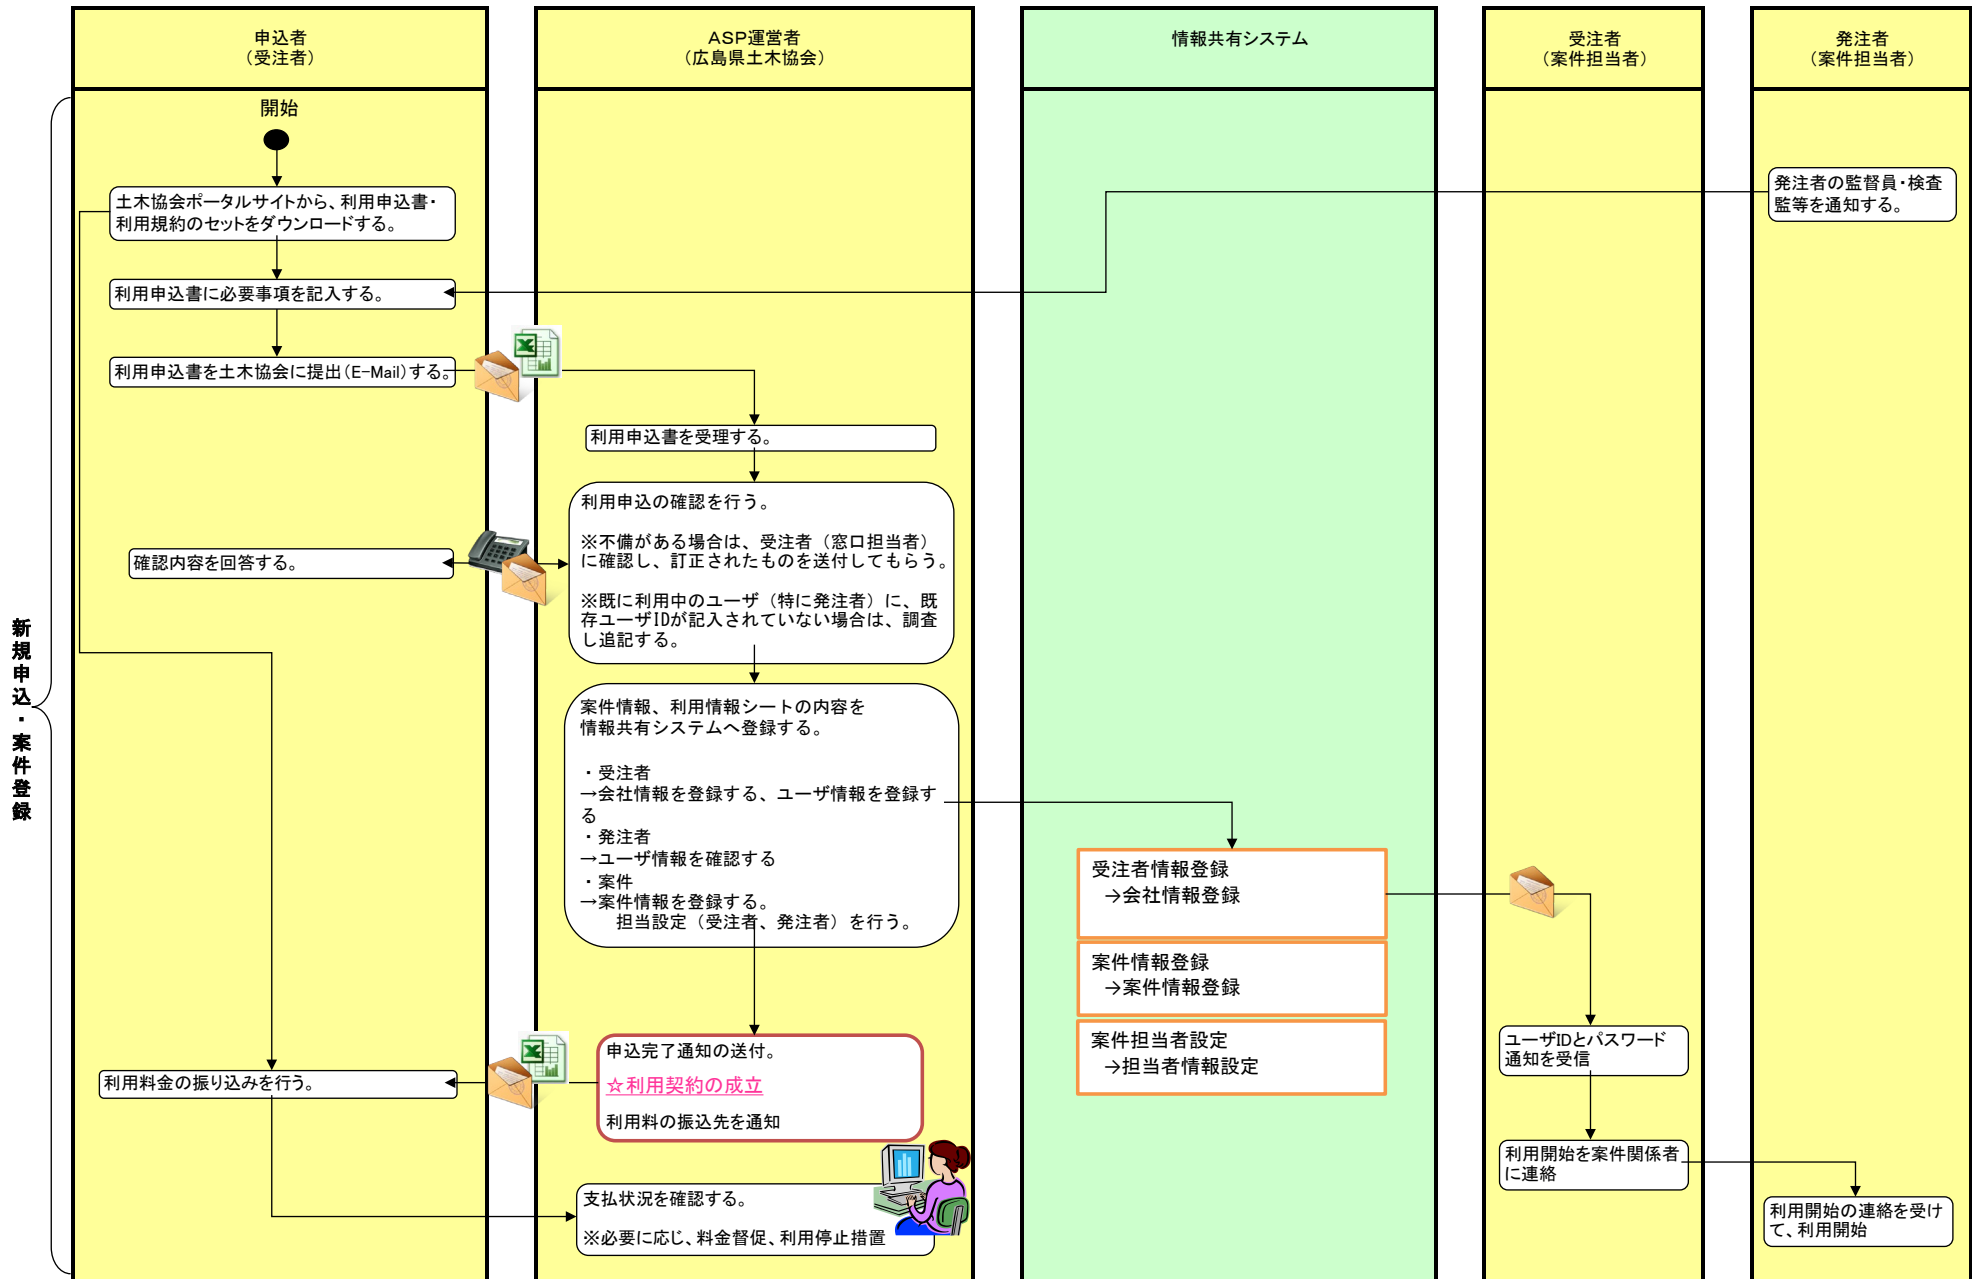

広島県工事中情報共有システム(市町等発注版) 利用の流れ

広島県工事中情報共有システム(市町等発注版) 利用の流れ

広島県工事中情報共有システム(市町等発注版) 利用の流れ

広島県工事中情報共有システム(市町等発注版) 利用の流れ