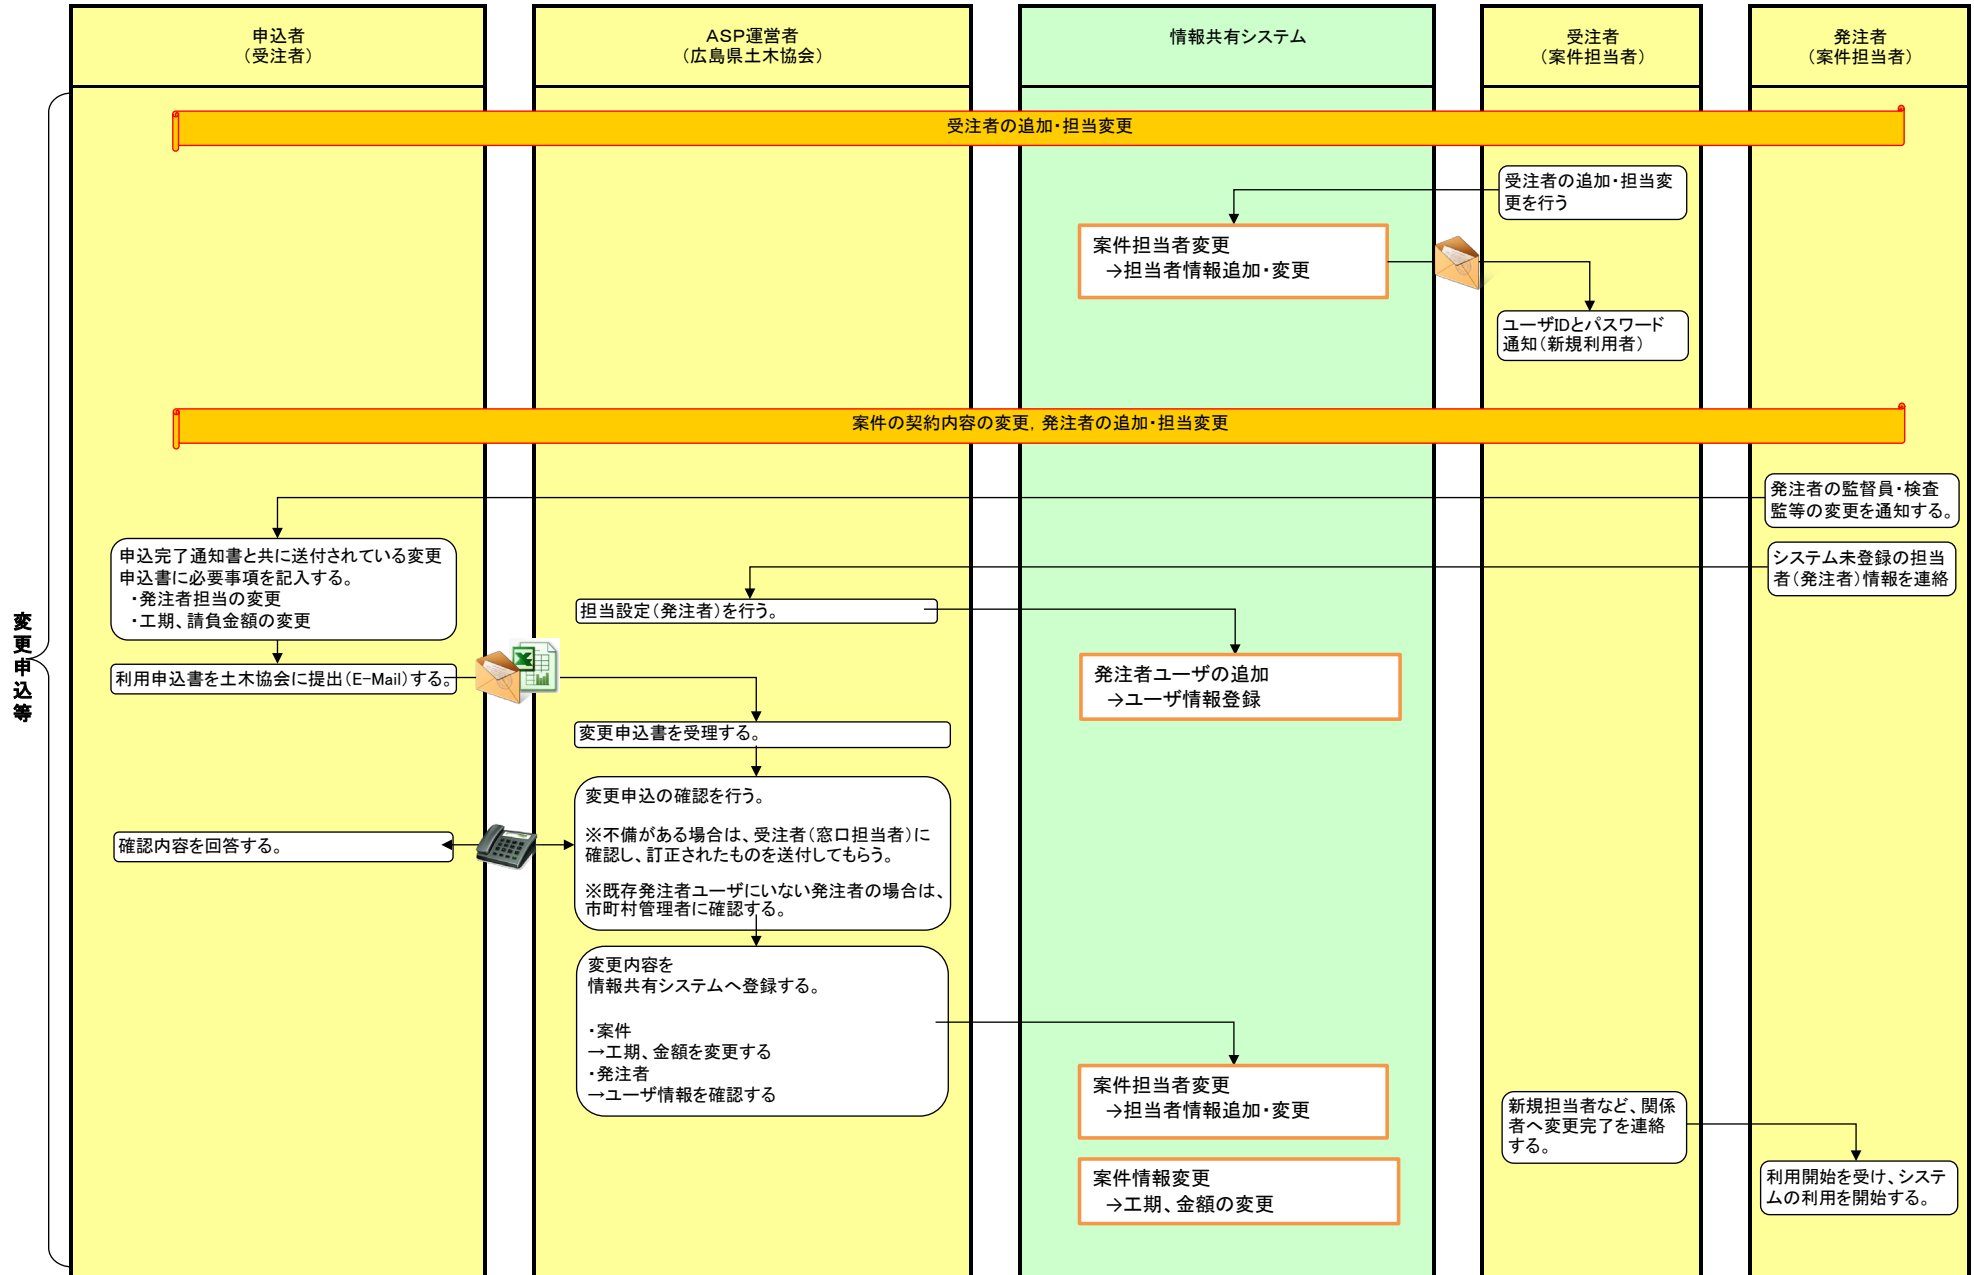

広島県工事中情報共有システム(市町等発注版) 利用の流れ

広島県工事中情報共有システム(市町等発注版) 利用の流れ

広島県工事中情報共有システム(市町等発注版) 利用の流れ

広島県工事中情報共有システム(市町等発注版) 利用の流れ