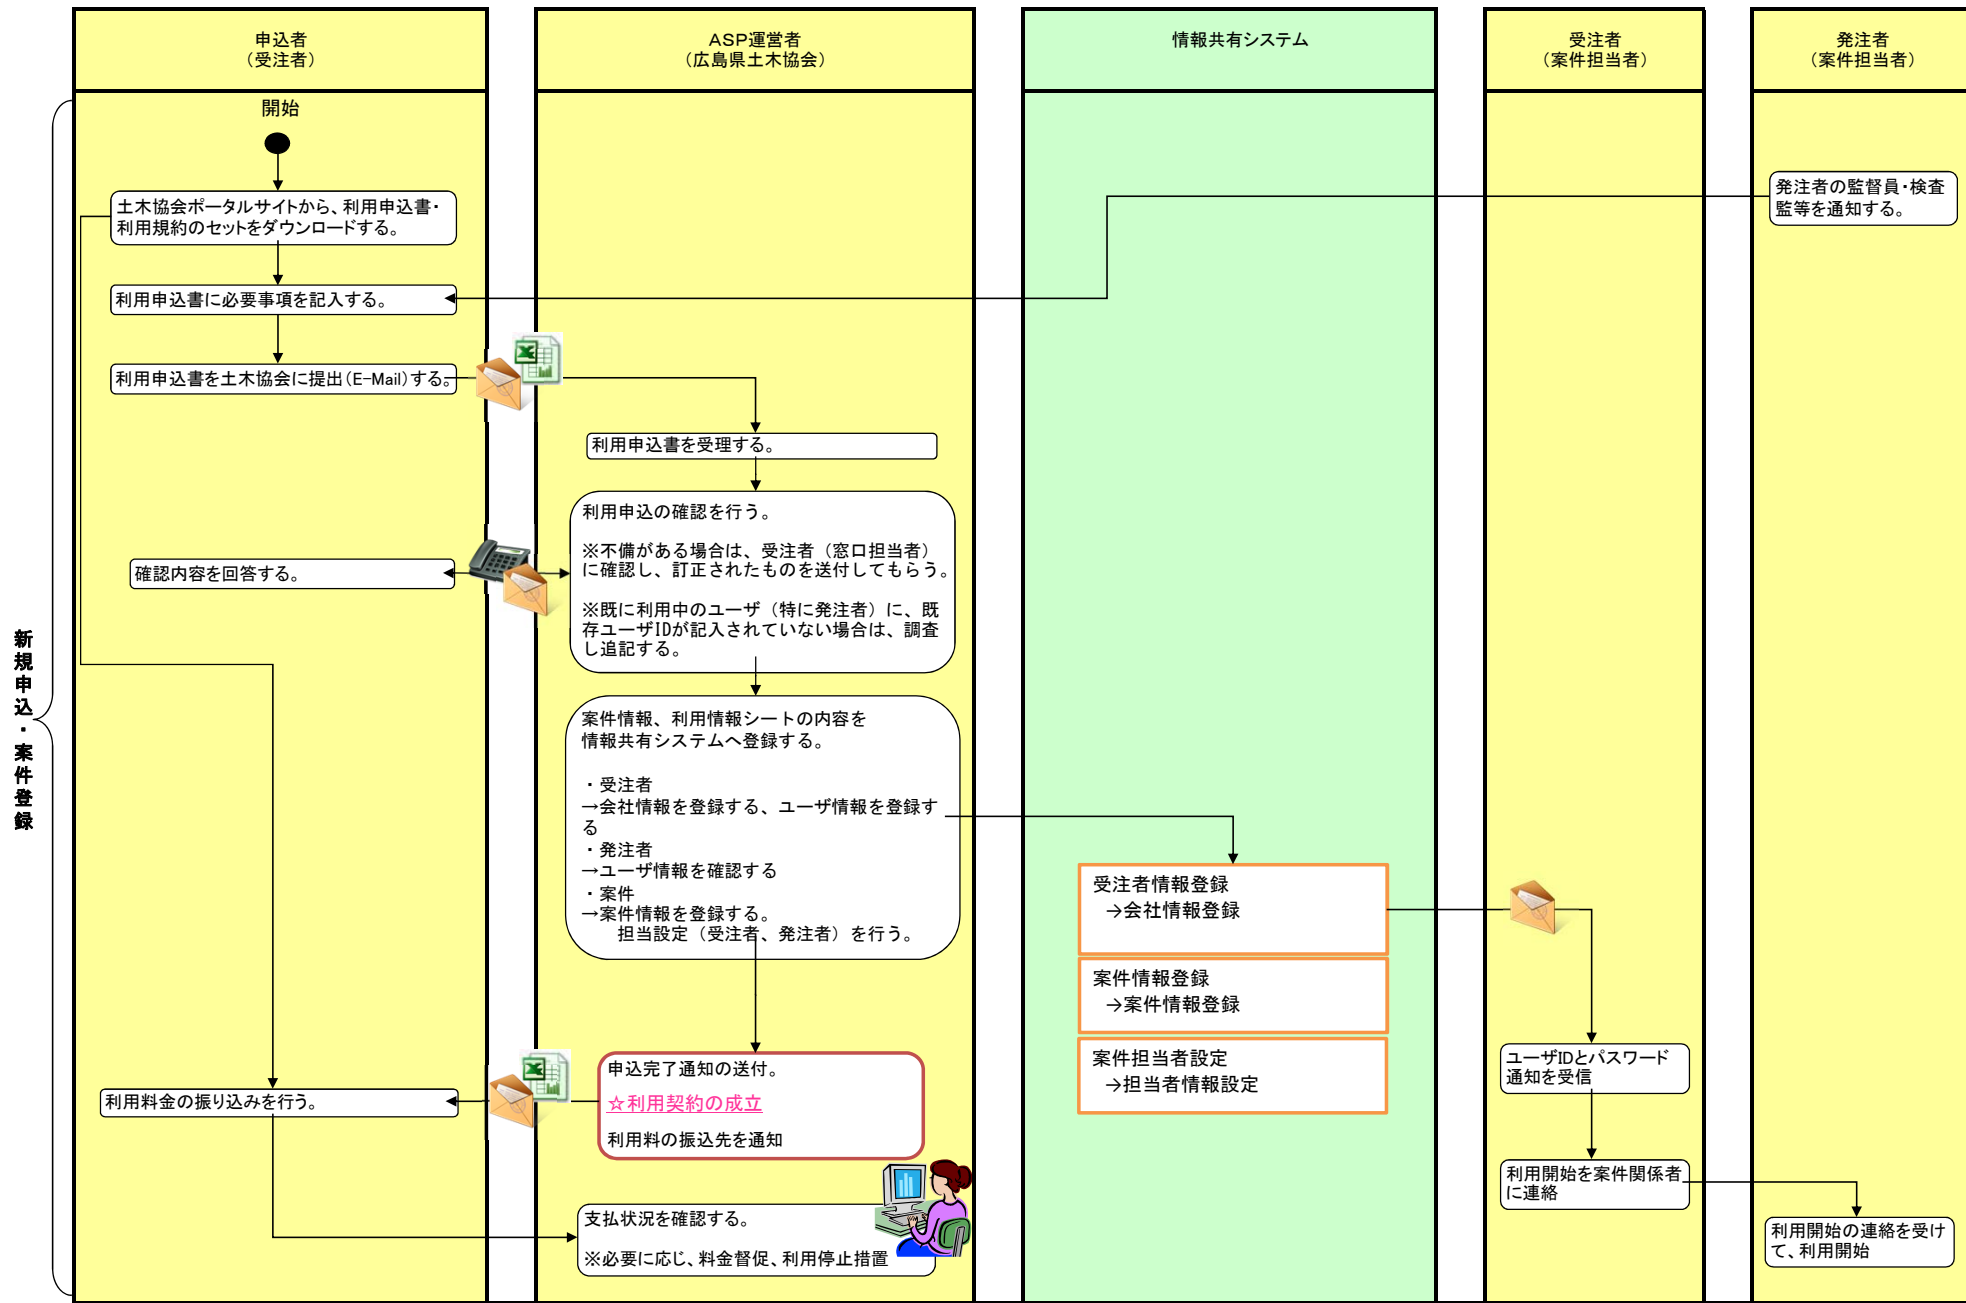

広島県工事中情報共有システム(市町等発注版) 利用の流れ

広島県工事中情報共有システム(市町等発注版) 利用の流れ

変更申込等

広島県工事中情報共有システム(市町等発注版) 利用の流れ

広島県工事中情報共有システム(市町等発注版) 利用の流れ