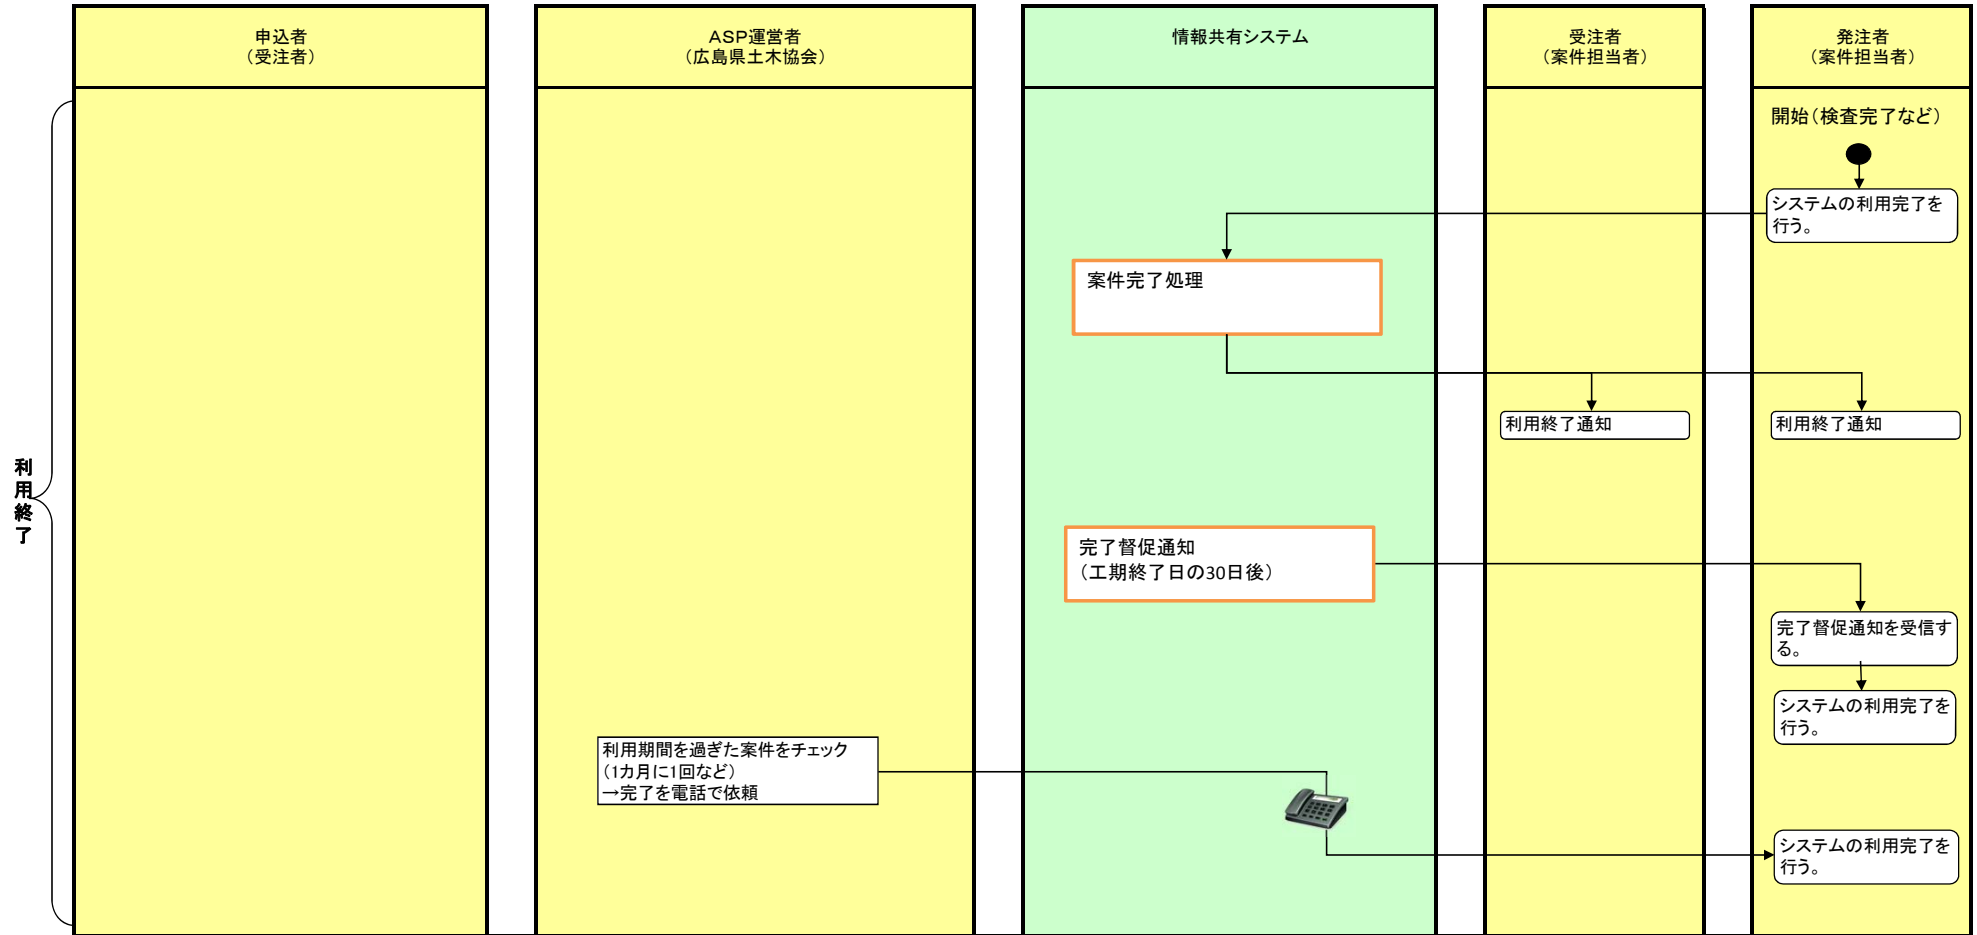

広島県工事中情報共有システム(市町等発注版) 利用の流れ

広島県工事中情報共有システム(市町等発注版) 利用の流れ

変更申込等

広島県工事中情報共有システム(市町等発注版) 利用の流れ

広島県工事中情報共有システム(市町等発注版) 利用の流れ