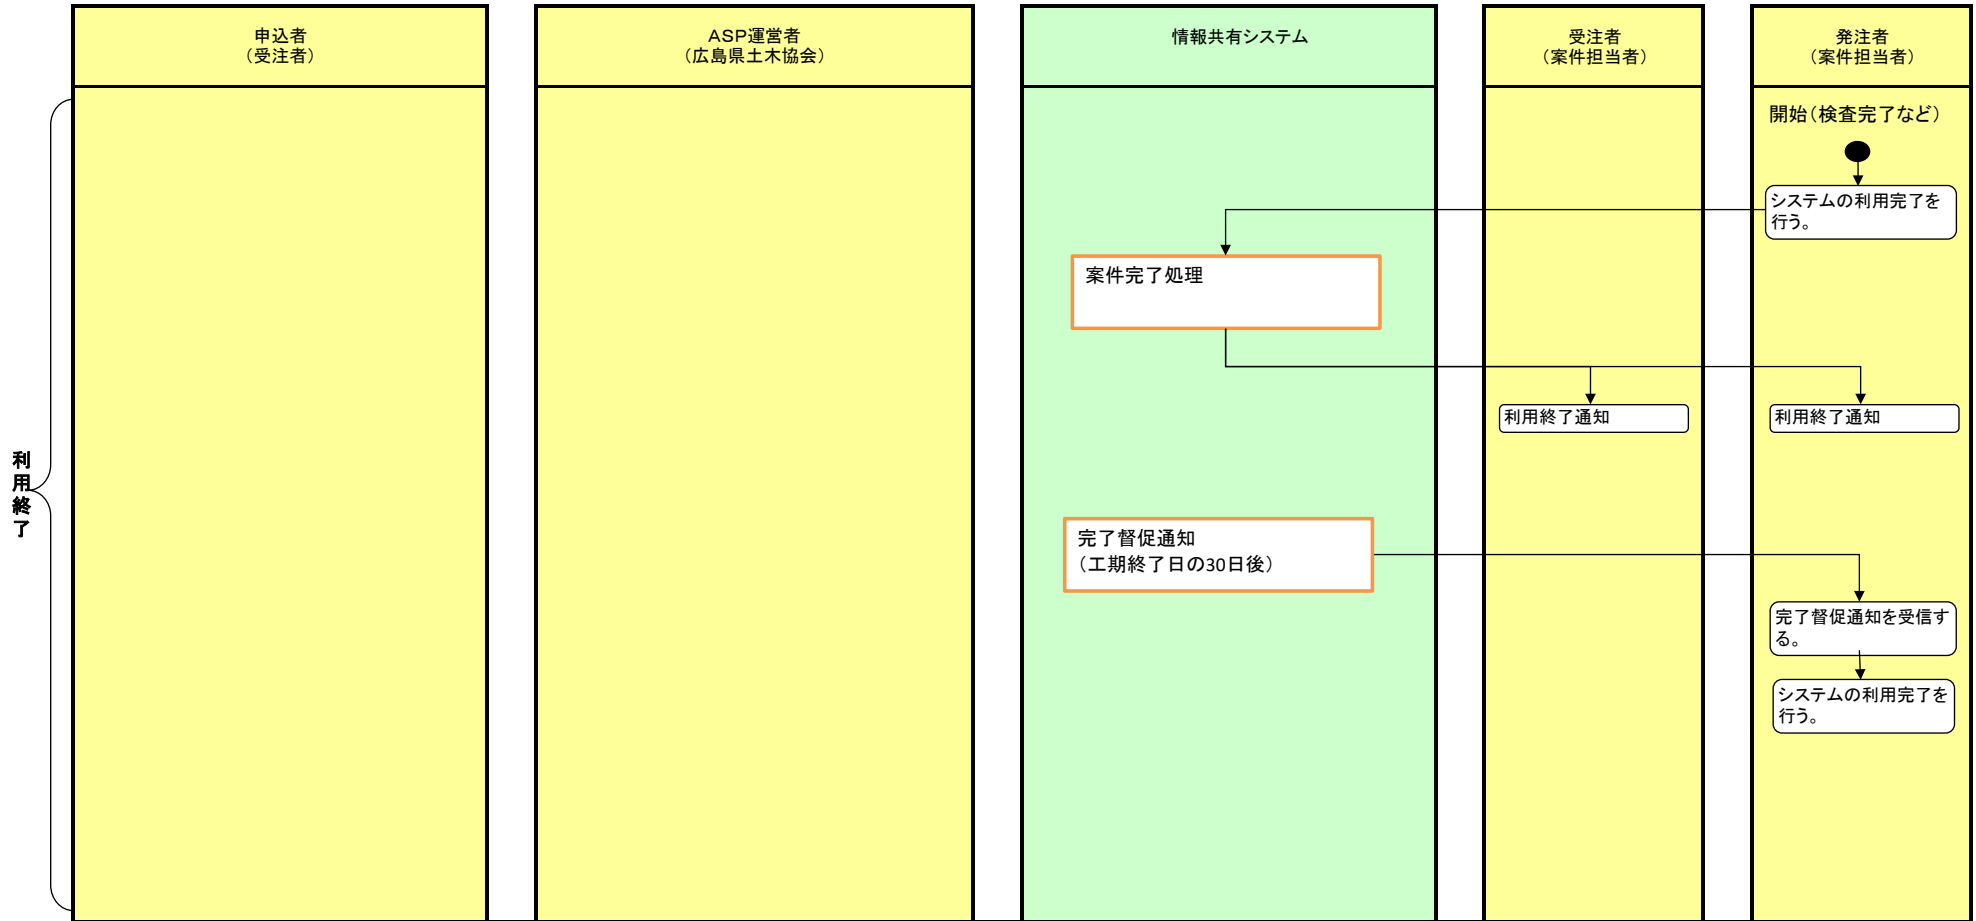

広島県工事中情報共有システム(市町等発注版) 利用の流れ

広島県工事中情報共有システム(市町等発注版) 利用の流れ

広島県工事中情報共有システム(市町等発注版) 利用の流れ

広島県工事中情報共有システム(市町等発注版) 利用の流れ